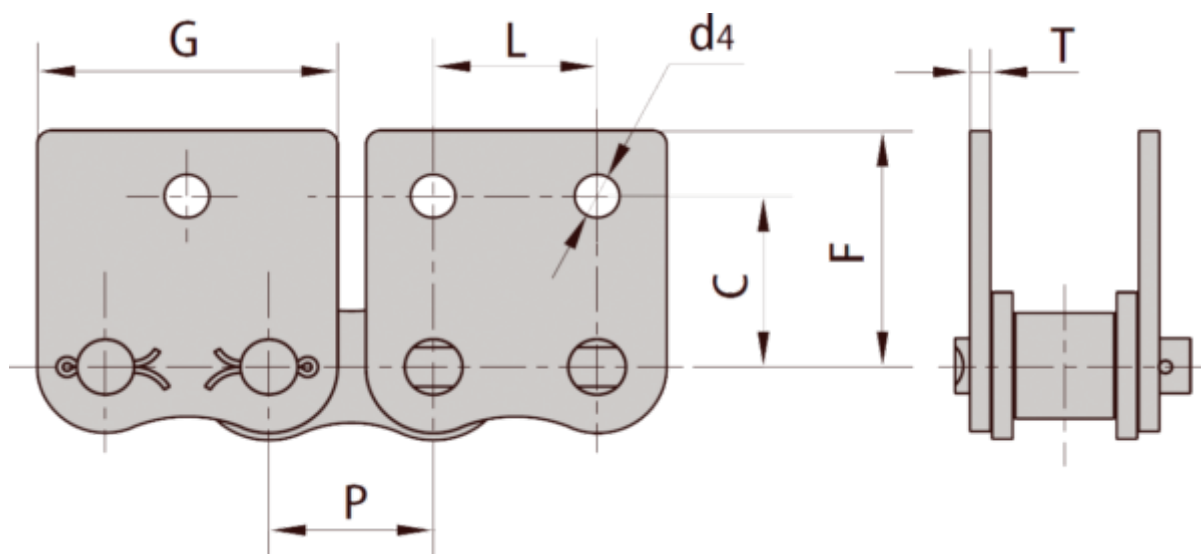

Varenummer: 6100110061061

Beskrivelse: 10B1

WSK1 Opretstående, 1 hul, begge sider. Stor plade. medbringer med fjederlås

Mål

C = 16.50

d4 = 5.3

F = 22.95

G = 29.58

L = 15.875

P = 15.875

T = 1.70